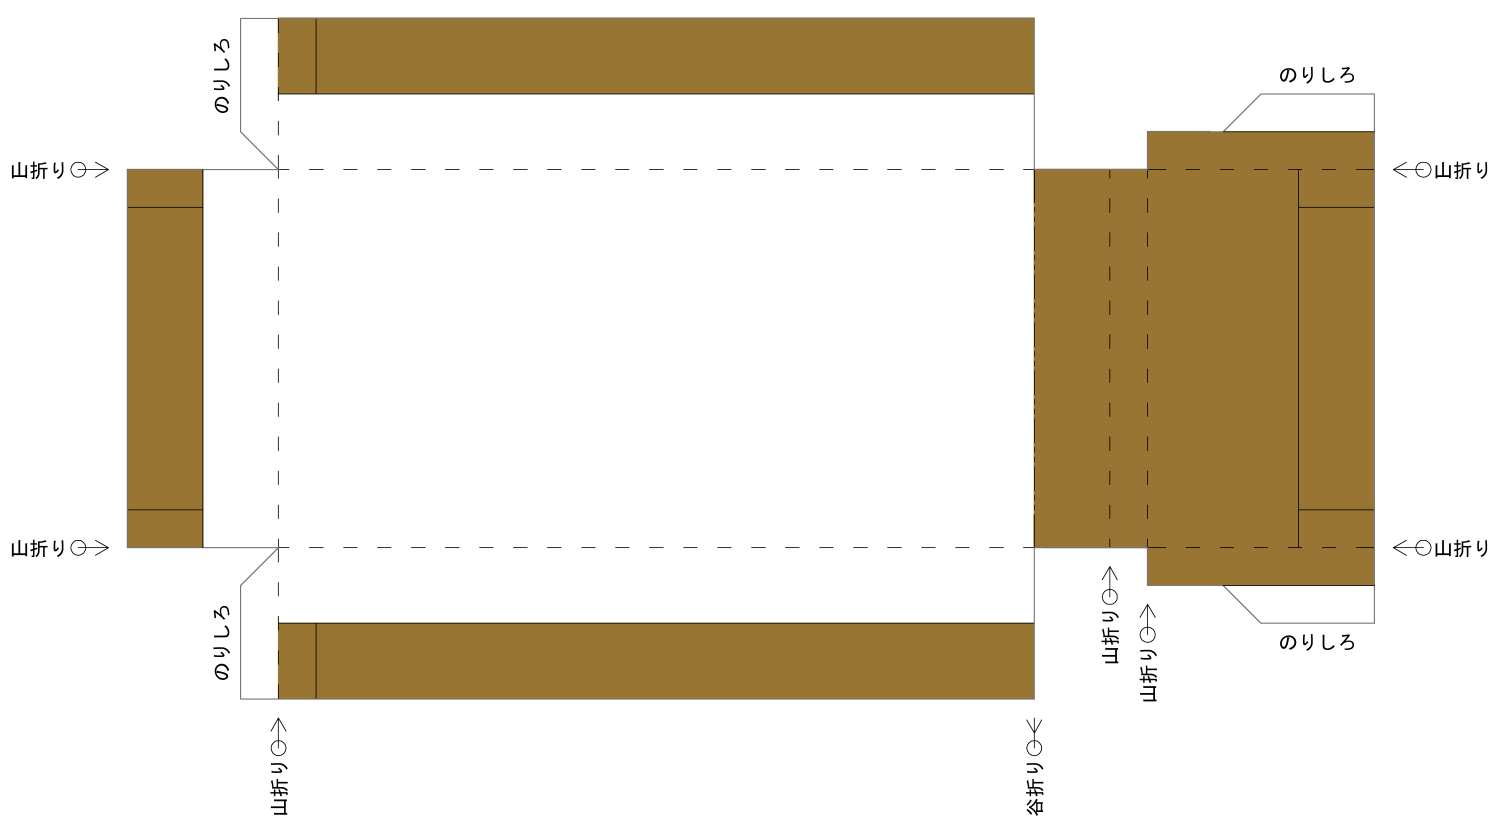

ダイニングテーブル

盤. ワークス1/20フィギュアドール試作室

—— 切取り	- - <⊙山折り	△ のりしろ
— ◁◦ 切込み	— >⊙谷折り	

シングルベッド

盤. ワークス1/20フィギュアドール試作室

—— 切取り	- - <⊙山折り	△ のりしろ
— ◁◦ 切込み	— >⊙谷折り	