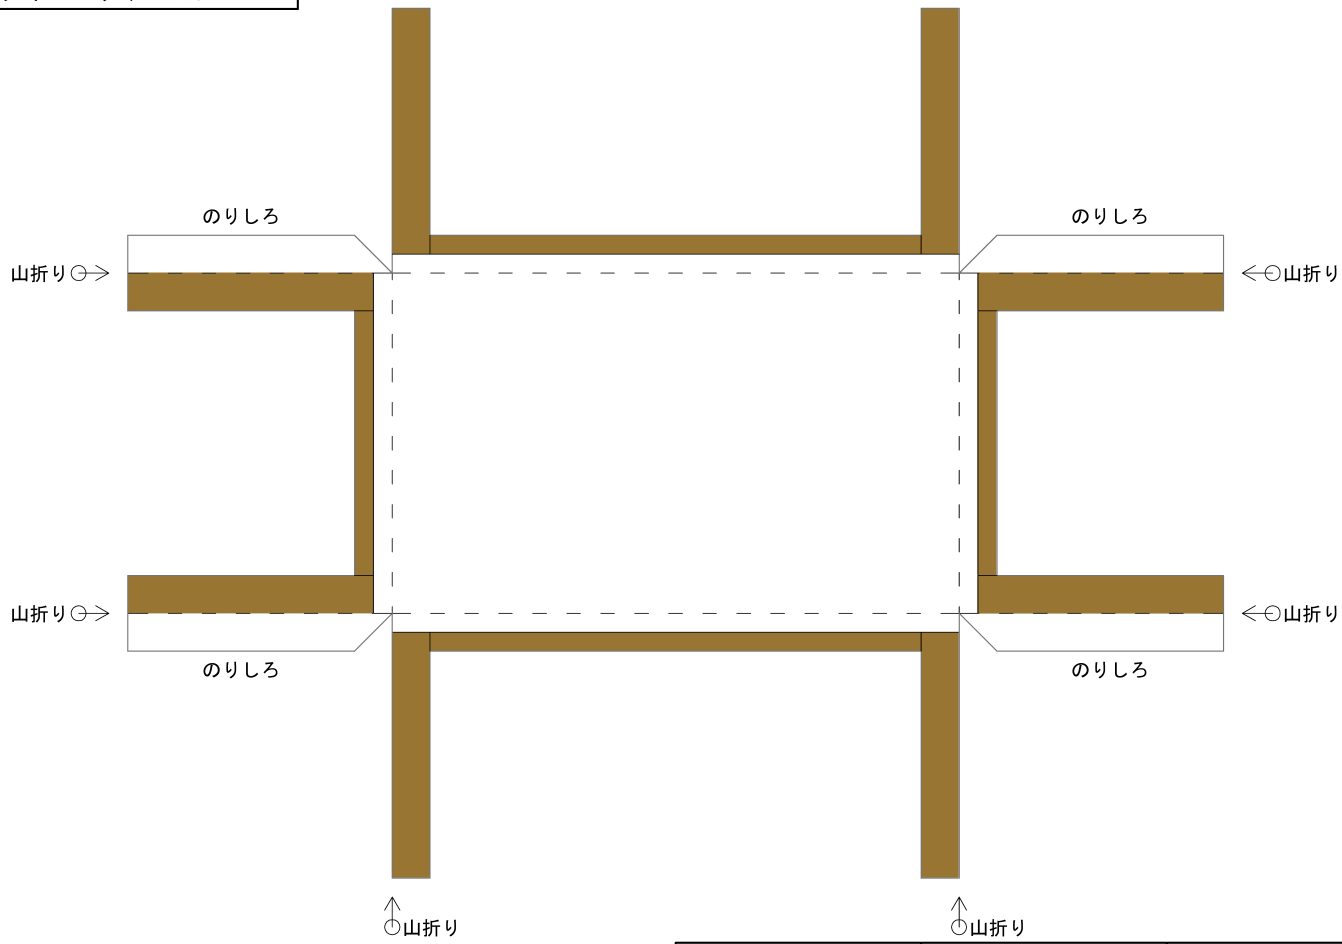

ダイニングテーブル

盤. ワークス1/20フィギュアドール試作室

—— 切取り	- - <⊙山折り	△ のりしろ
— ◁◦ 切込み	— >⊙谷折り	

シングルベッド

盤. ワークス1/20フィギュアドール試作室

—— 切取り	- - <⊙山折り	△ のりしろ
— ◁◦ 切込み	— >⊙谷折り	