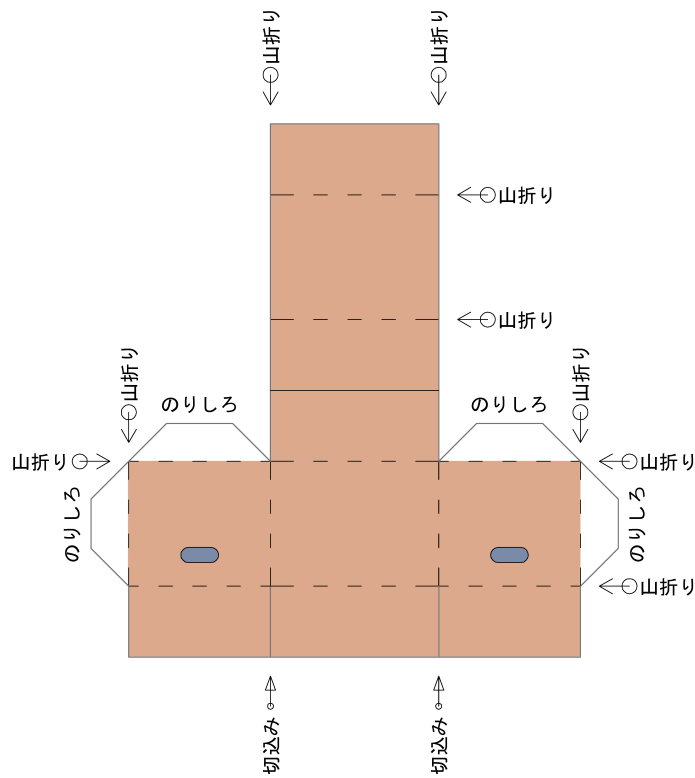

段ボール箱 2箱

—— 切取り	- - ◯ 山折り	△ のりしろ
— ◯ 切込み	— ◯ 谷折り	

盤. ワークス1/20フィギュアドール試作室

ダイニングチェア 2脚

—— 切取り	- - ◯ 山折り	△ のりしろ
— ◯ 切込み	— ◯ 谷折り	

盤. ワークス1/20フィギュアドール試作室