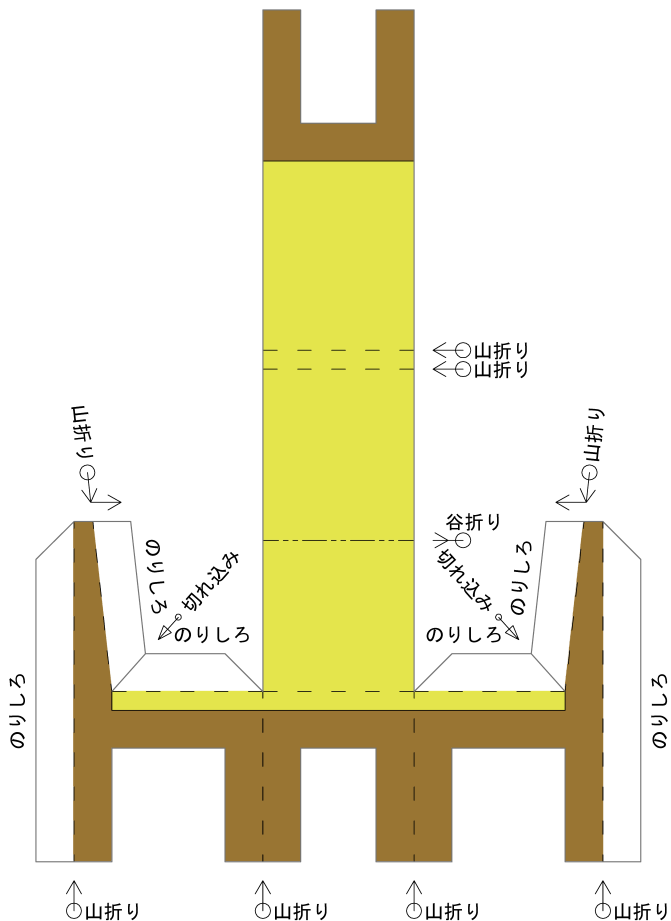

段ボール箱 2箱

—— 切取り	- - ◯ 山折り	△ のりしろ
— ◯ 切込み	— ◯ 谷折り	

盤. ワークス1/20フィギュアドール試作室

ダイニングチェア 2脚

—— 切取り	- - ◯ 山折り	△ のりしろ
— ◯ 切込み	— ◯ 谷折り	

盤. ワークス1/20フィギュアドール試作室