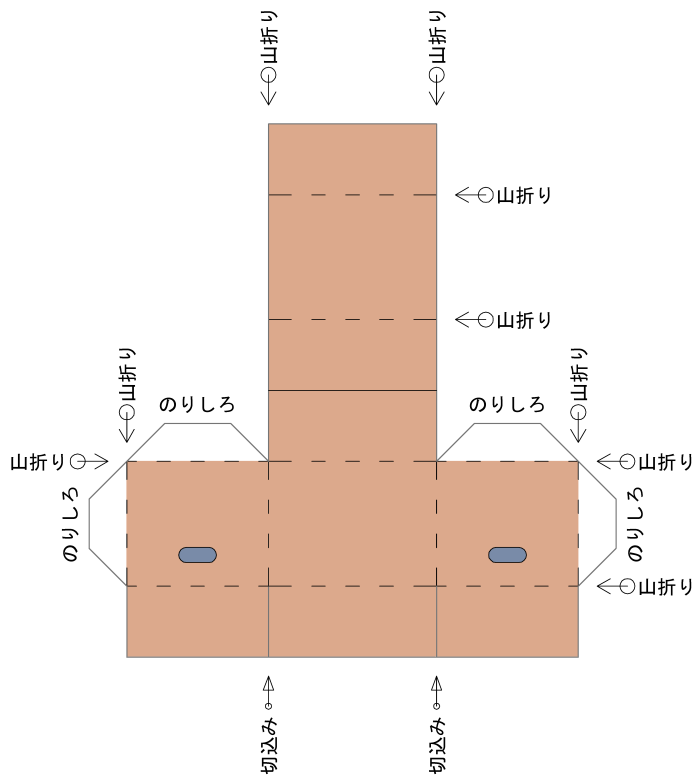

段ボール箱 2箱

—— 切取り	- - ◯ 山折り	△ のりしろ
— ◯ 切込み	— ◯ 谷折り	

盤. ワークス1/20フィギュアドール試作室

ダイニングチェア 2脚

—— 切取り	- - ◯ 山折り	△ のりしろ
— ◯ 切込み	— ◯ 谷折り	

盤. ワークス1/20フィギュアドール試作室