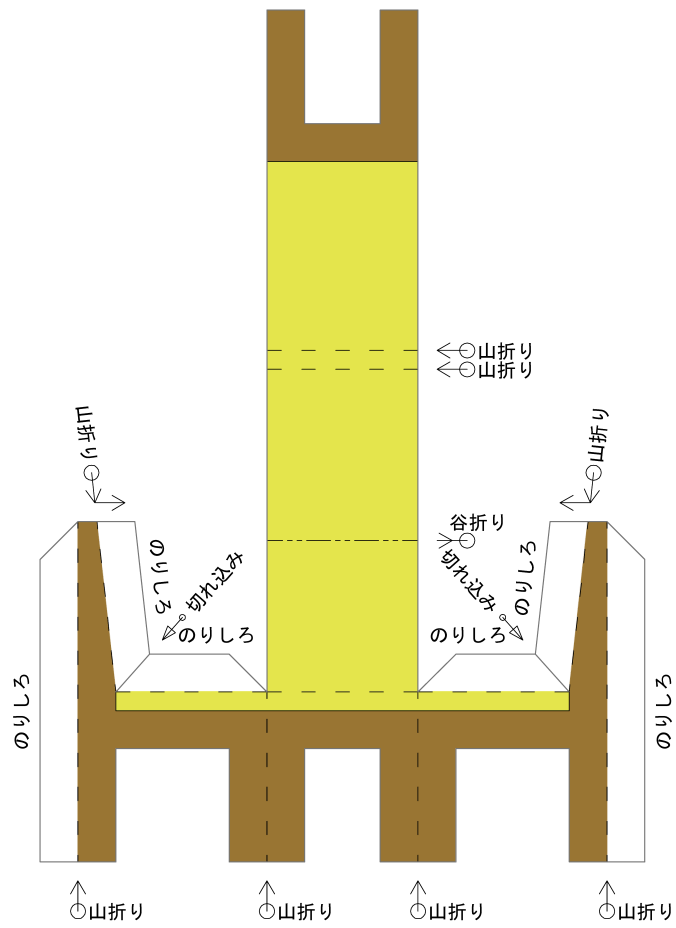

段ボール箱 2箱

—— 切取り	- - ◯ 山折り	△ のりしろ
— ◯ 切込み	— ◯ 谷折り	

盤. ワークス1/20フィギュアドール試作室

ダイニングチェア 2脚

—— 切取り	- - ◯ 山折り	△ のりしろ
— ◯ 切込み	— ◯ 谷折り	

盤. ワークス1/20フィギュアドール試作室