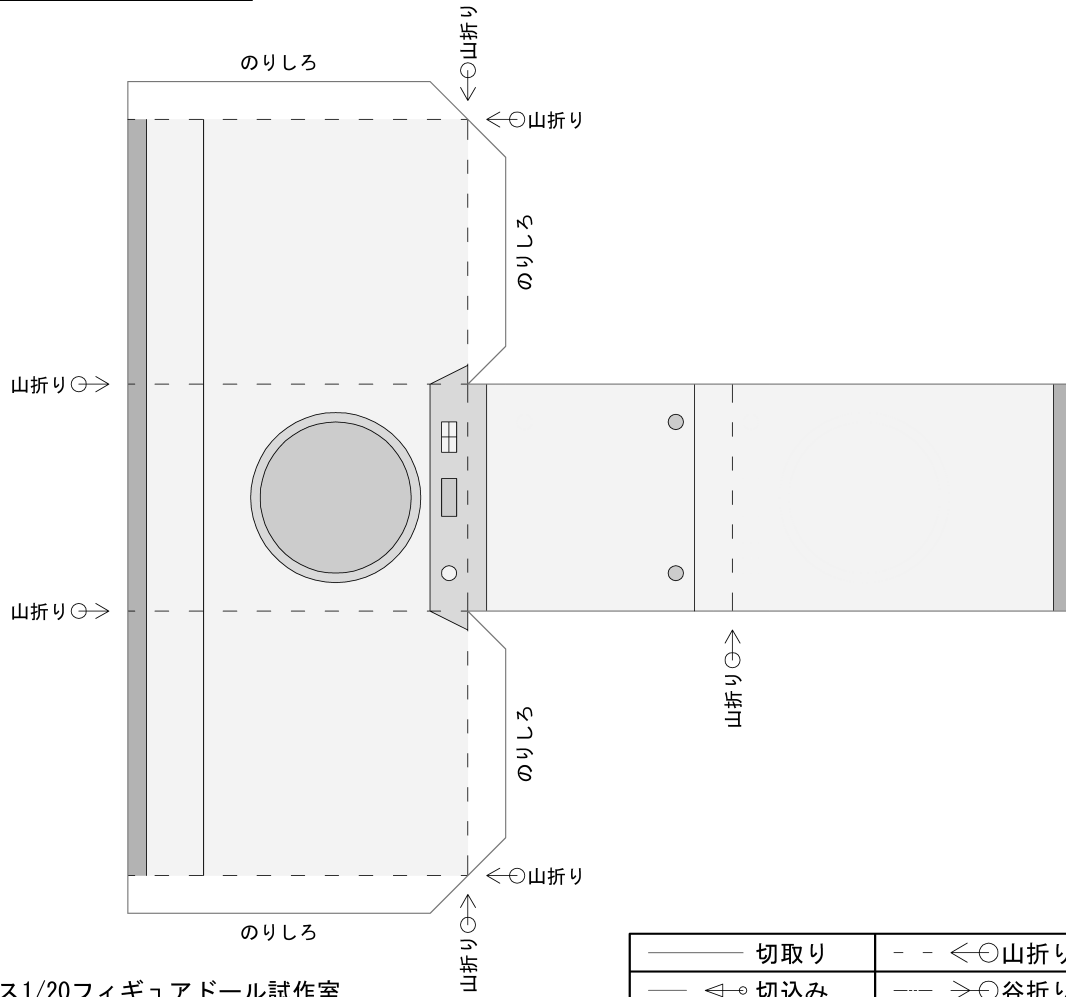

ドラム式洗濯機

盤. ワークス1/20フィギュアドール試作室

冷蔵庫

盤. ワークス1/20フィギュアドール試作室