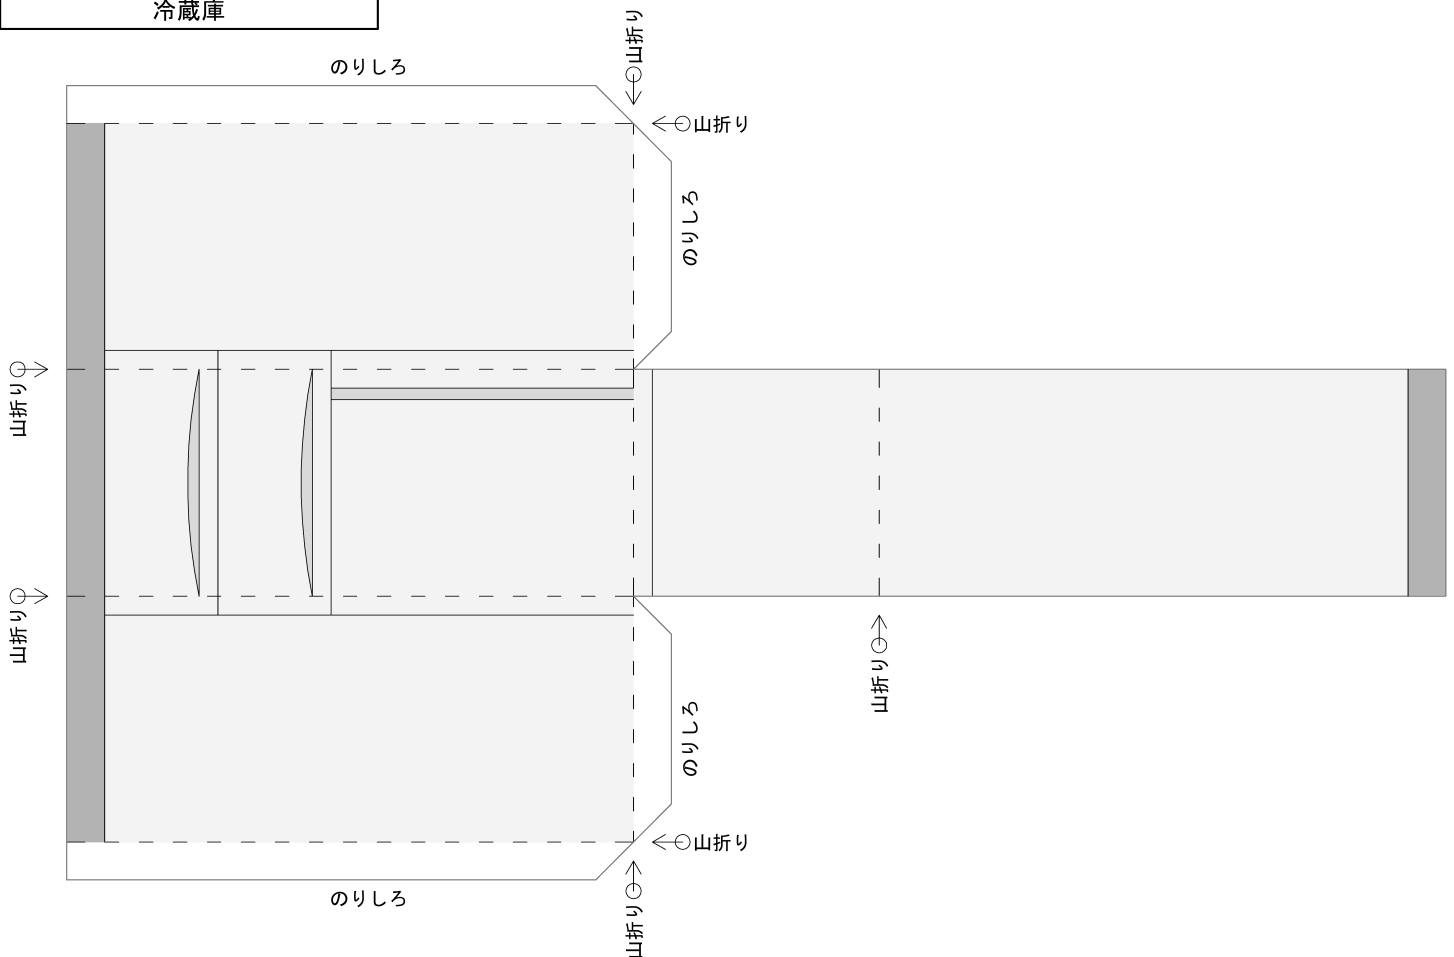

ドラム式洗濯機

盤. ワークス1/20フィギュアドール試作室

冷蔵庫

盤. ワークス1/20フィギュアドール試作室