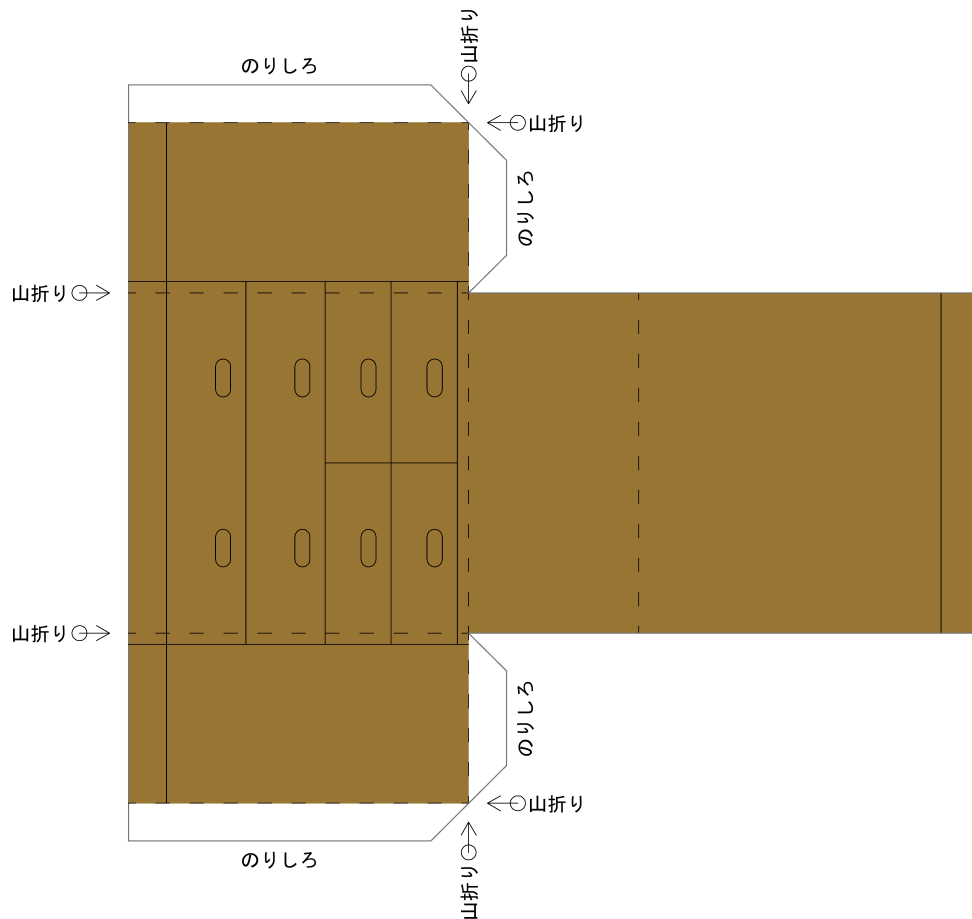

ローテーブル

盤. ワークス1/20フィギュアドール試作室

—— 切取り	- - <⊙山折り	△ のりしろ
— ◦ 切込み	- · · >⊙谷折り	

たんす

盤. ワークス1/20フィギュアドール試作室

—— 切取り	- - <⊙山折り	△ のりしろ
— ◦ 切込み	- · · >⊙谷折り	