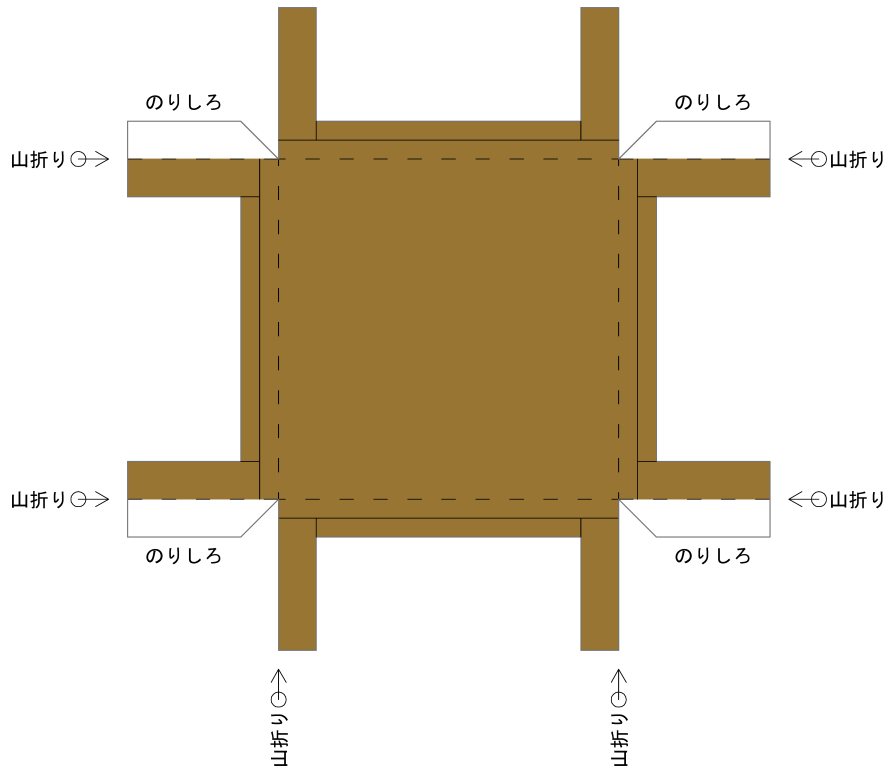

ローテーブル

盤. ワークス1/20フィギュアドール試作室

—— 切取り	- - <⊙山折り	△ のりしろ
— ◦ 切込み	- · · >⊙谷折り	

たんす

盤. ワークス1/20フィギュアドール試作室

—— 切取り	- - <⊙山折り	△ のりしろ
— ◦ 切込み	- · · >⊙谷折り	